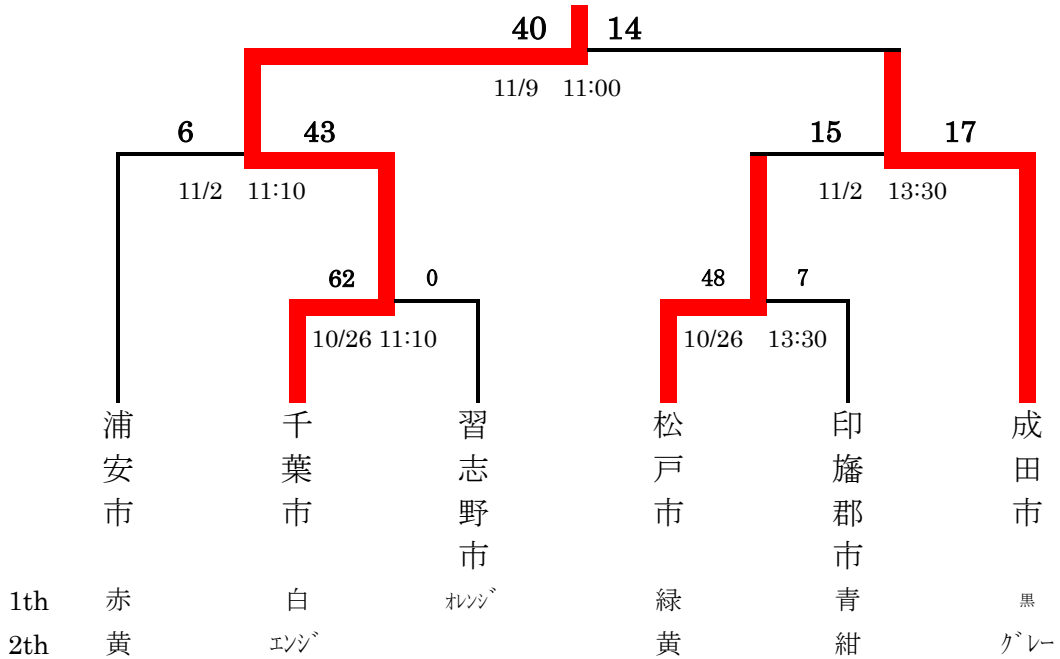

第64回千葉県民体育大会
記録報告書

郡市得点表

(16) ラグビーフットボール競技

順位	郡市名	得点	備考
1位	千葉市	7.5	
1位	市川市	7.5	
2位	船橋市	5.5	
2位	成田市	5.5	
3位	銚子市	2.5	
3位	君津市	2.5	
3位	松戸市	2.5	
3位	浦安市	2.5	

第64回（平成26年）千葉県県民体育大会組合せ

<Aブロック> 市原スポレクパーク D

<Bブロック> 市原スポレクパーク D

10月 26日 K.O 12:20
 リー 小倉 会場 ｽｯｸD

市原市		VS	銚子市	
前	後		前	後
	5	T	5	10
		G	2	4
3		PG		
		DG		
3	5	小計	7	14
8		合計	21	
5	3	反則	6	4

10月 26日 K.O 13:30
 リー 八角 会場 ｽｯｸD

松戸市		VS	印旛郡市	
前	後		前	後
20	20	T		5
4	4	G		2
		PG		
		DG		
24	24	小計	0	7
48		合計	7	
5	3	反則	4	2