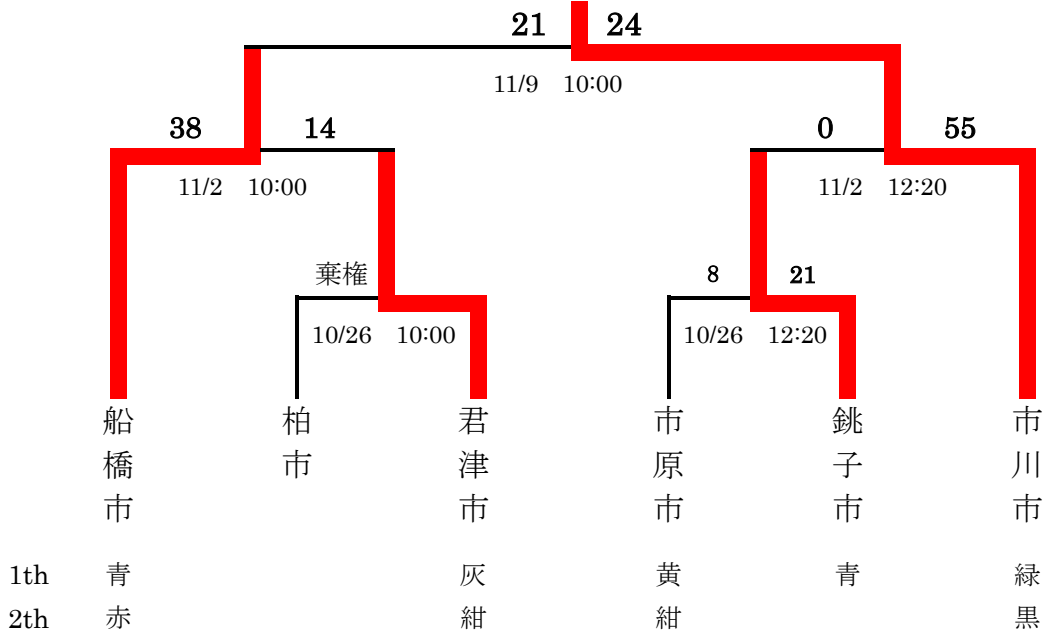

第64回千葉県民体育大会
記録報告書

郡市得点表

(16) ラグビーフットボール競技

順位	郡市名	得点	備考
1位	千葉市	7.5	
1位	市川市	7.5	
2位	船橋市	5.5	
2位	成田市	5.5	
3位	銚子市	2.5	
3位	君津市	2.5	
3位	松戸市	2.5	
3位	浦安市	2.5	

第64回（平成26年）千葉県県民体育大会組合せ

<Aブロック> 市原スポレクパーク D

<Bブロック> 市原スポレクパーク D

10月 26日 K.O 12:20
 リー 小倉 会場 ｽｯｸD

市原市		VS	銚子市	
前	後		前	後
	5	T	5	10
		G	2	4
3		PG		
		DG		
3	5	小計	7	14
8		合計	21	
5	3	反則	6	4

10月 26日 K.O 13:30
 リー 八角 会場 ｽｯｸD

松戸市		VS	印旛郡市	
前	後		前	後
20	20	T		5
4	4	G		2
		PG		
		DG		
24	24	小計	0	7
48		合計	7	
5	3	反則	4	2