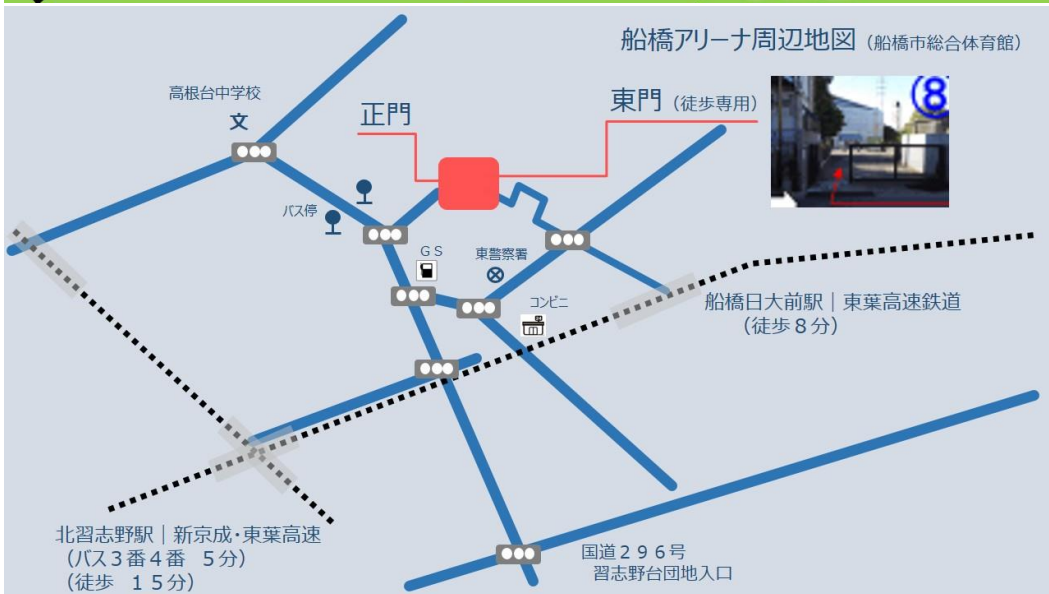

船橋アリーナ

住所/船橋市習志野台 7-5-1 ☎047-461-5611

交通/船橋日大前駅「西口」より徒歩 8 分

重兵衛スポーツフィールド中台 (中台運動公園)

住所/成田市中台 5 丁目 2 番地 ☎0476-26-7251

交通/JR成田駅西口より徒歩約 10 分

【地図】

【公園内】